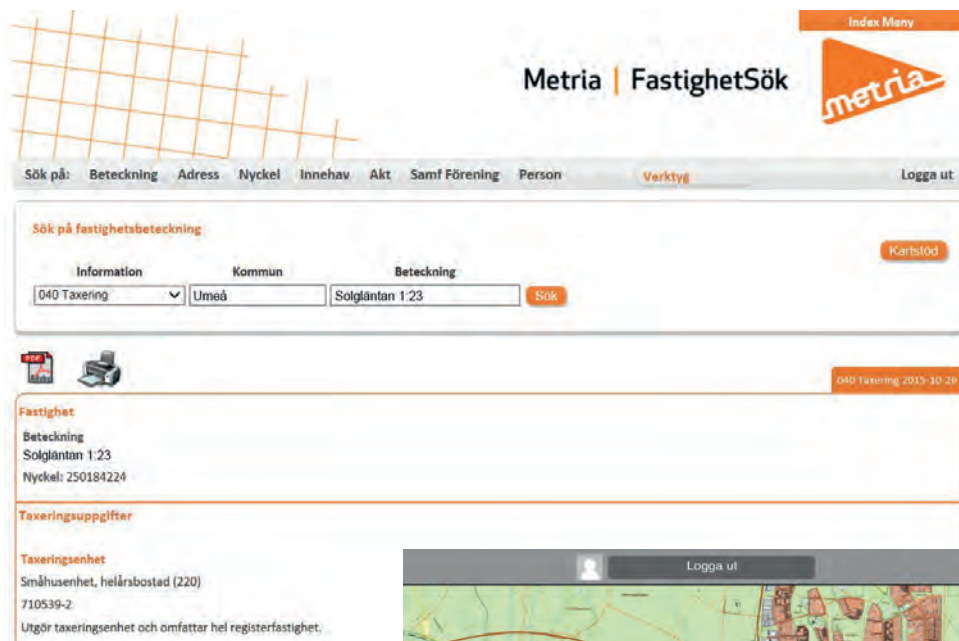

SeSverige Pro med koppling till tjänsten FastighetSök

FastighetSök ger dig all den information du behöver om en fastighet. Informationen hämtas direkt från Lantmäteriets Fastighetsregister.

Enkel, tillgänglig och lätt att använda

Öppen dygnet alla 24 timmar. Prisvärd lösning. Du betalar ett fast pris per år och har då obegränsade möjligheter att söka och titta. Dessutom ingår support.

För mer information och köp av SeSverige

Tel. 010-121 80 70, e-post e-support@metria.se