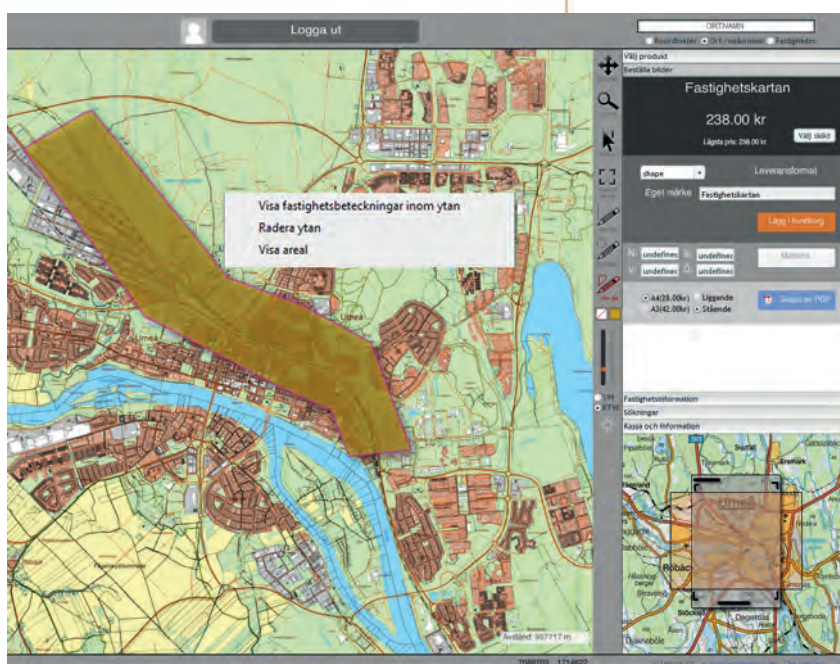

SeSverige Pro med koppling till tjänsten FastighetSök

FastighetSök ger dig all den information du behöver om en fastighet. Informationen hämtas direkt från Lantmäteriets Fastighetsregister.

Enkel, tillgänglig och lätt att använda

Öppen dygnet alla 24 timmar. Prisvärd lösning. Du betalar ett fast pris per år och har då obegränsade möjligheter att söka och titta. Dessutom ingår support.

För mer information och köp av SeSverige

Tel. 010-121 80 70, e-post e-support@metria.se